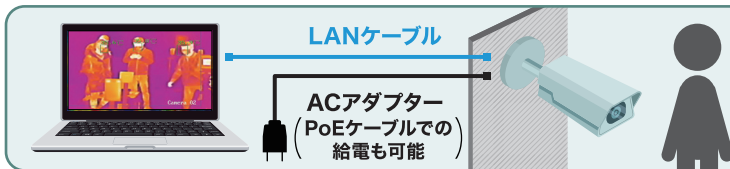

新型コロナウイルスや
インフルエンザ感染対策に！

体温測定 サーマルカメラ

非接触で
安全に検知

最大20人
同時測定

発熱者を
アラートで通知

誤差±0.5°C
高精度

サーマルカメラ設置場所例

人が集まるエリアの入り口に設置すると、異常 体温者を瞬時に検知し、一人ずつ体温を測定します。
時間を削減し、温度履歴のグラフを確認することで管理を利便化させる運用が行えます。

サーマルカメラの特徴

誤差±0.5℃の高精度検知 自動アラートで体温の高い人を特定可能

AI(人工知能)により、温度測定のエラーは±0.5℃と高い精度での体温測定ができます。また、あらかじめ設定した以上の温度を検知した場合には、対象者に接触する事なく瞬時に画像アラートと音声アラートで即座に通知し、検査する側の感染リスクを抑えることに貢献します。

一般的なカメラ用ブラケットや 三脚を使って工事不要の簡単設置も可能

サーマルカメラは設置性に優れており、壁や天井から吊下げて設置できる他、三脚を使って使用することもできるため、屋外や屋内の常設以外に一時的な設置にも対応可能。

最大20人までOK! 早めの感染予防対策 体温チェックの労力を大幅カット

多数の人の往来がある場所でもスピーディに検査を実施でき、非接触で発熱者を検知、接触による感染リスクを格段に低減させます。

01.人の往来の多い入口などにサーマルカメラを設置

屋内の入口や屋外の人の往来の多い場所などにカメラを設置します。

02.サーマルカメラで最大20人までまとめてスクリーニング

サーマルカメラにて一度に多人数の体温をスクリーニングすることで、体温チェックの労力を省き素早く効率的に発熱者を検知できます。

03.別室にて誘導し、温度計による検査を実施

発熱の疑いのある対象者を別室に誘導し、体温計による検査を行います。

システム

サーマルカメラとパソコン(Windows PC)をLANケーブルとACアダプターを繋ぐだけで設置も簡単。PoEハブによる給電も可能です。