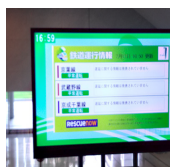

幕張ワールドビジネスガーデン様